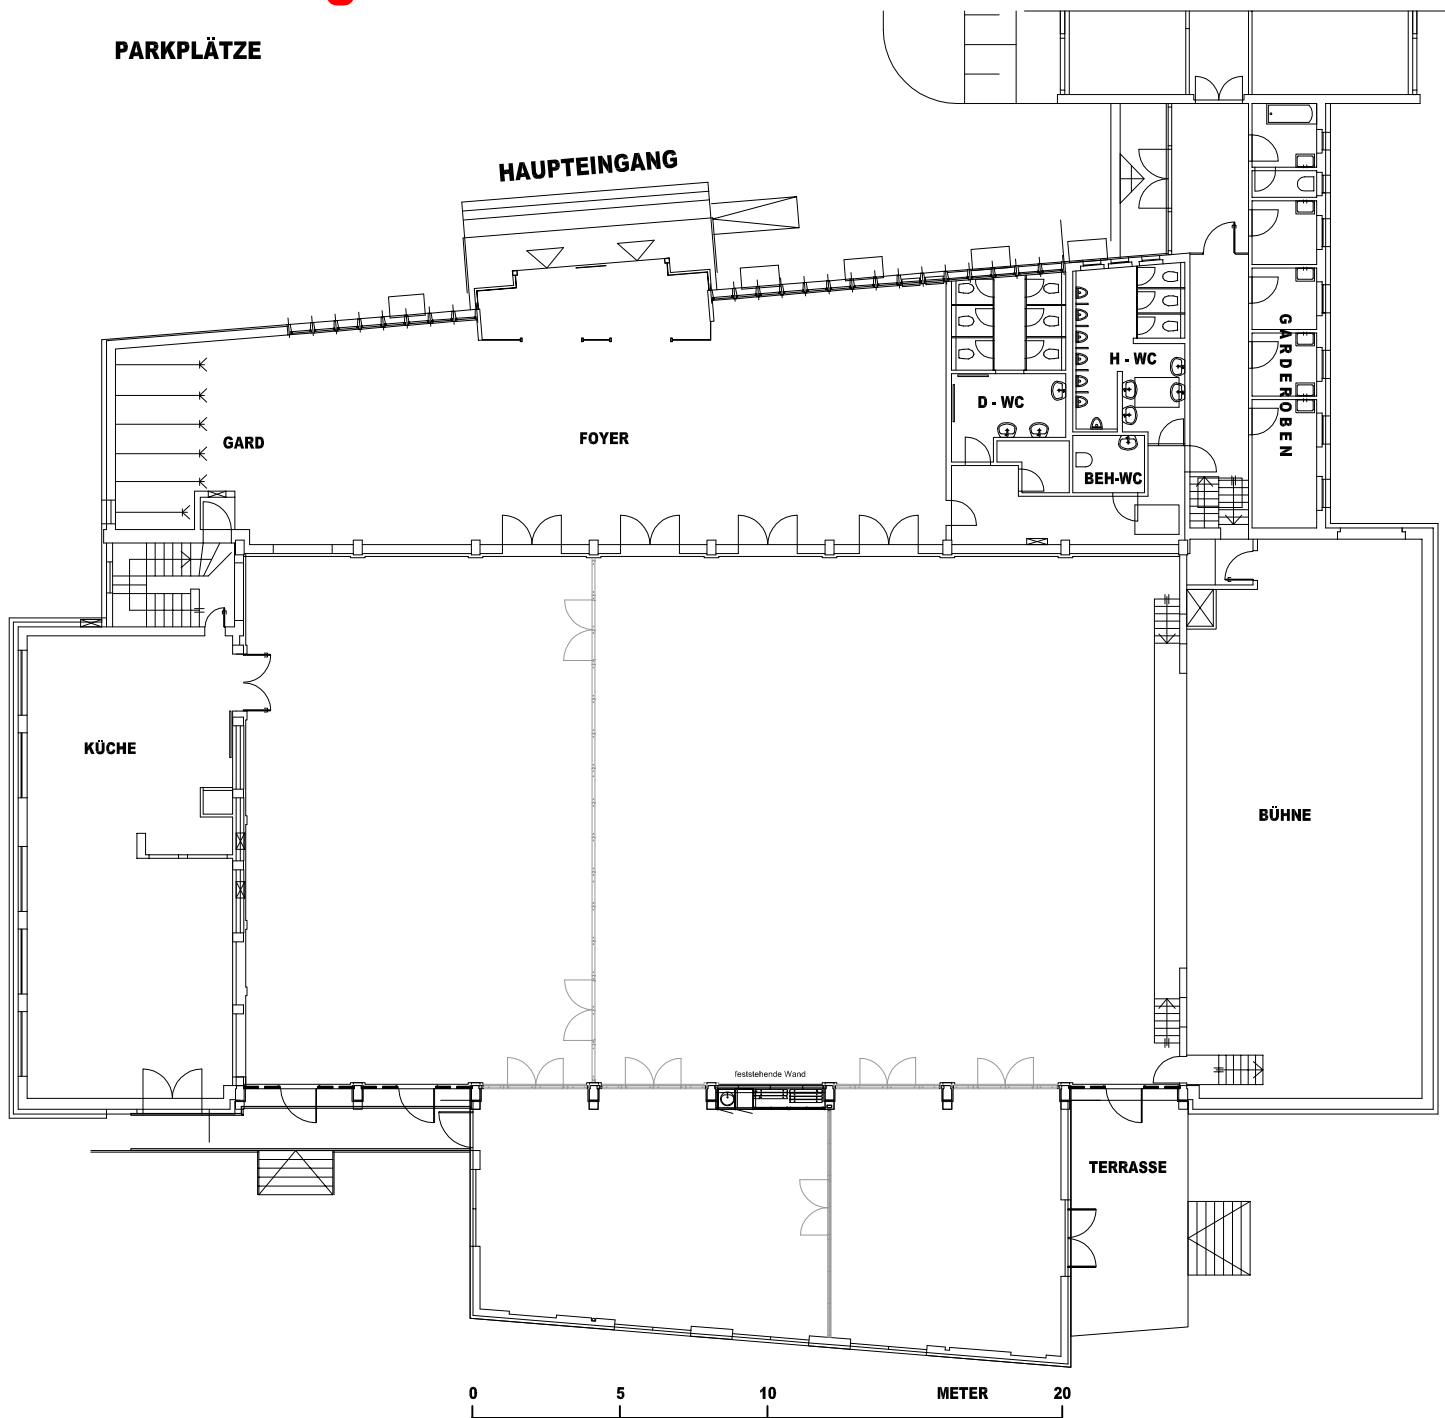

# STADTHALLE Tauberbischofsheim

## Bestuhlungsvarianten

PARKPLÄTZE

## 5. INDIVIDUELLE BESTUHLUNGSPLANUNG FÜR IHRE VERANSTALTUNG mit variablen Raumteilern

**Stuhl 56 cm x 54 cm**  
**Tisch 180 cm x 70 cm**