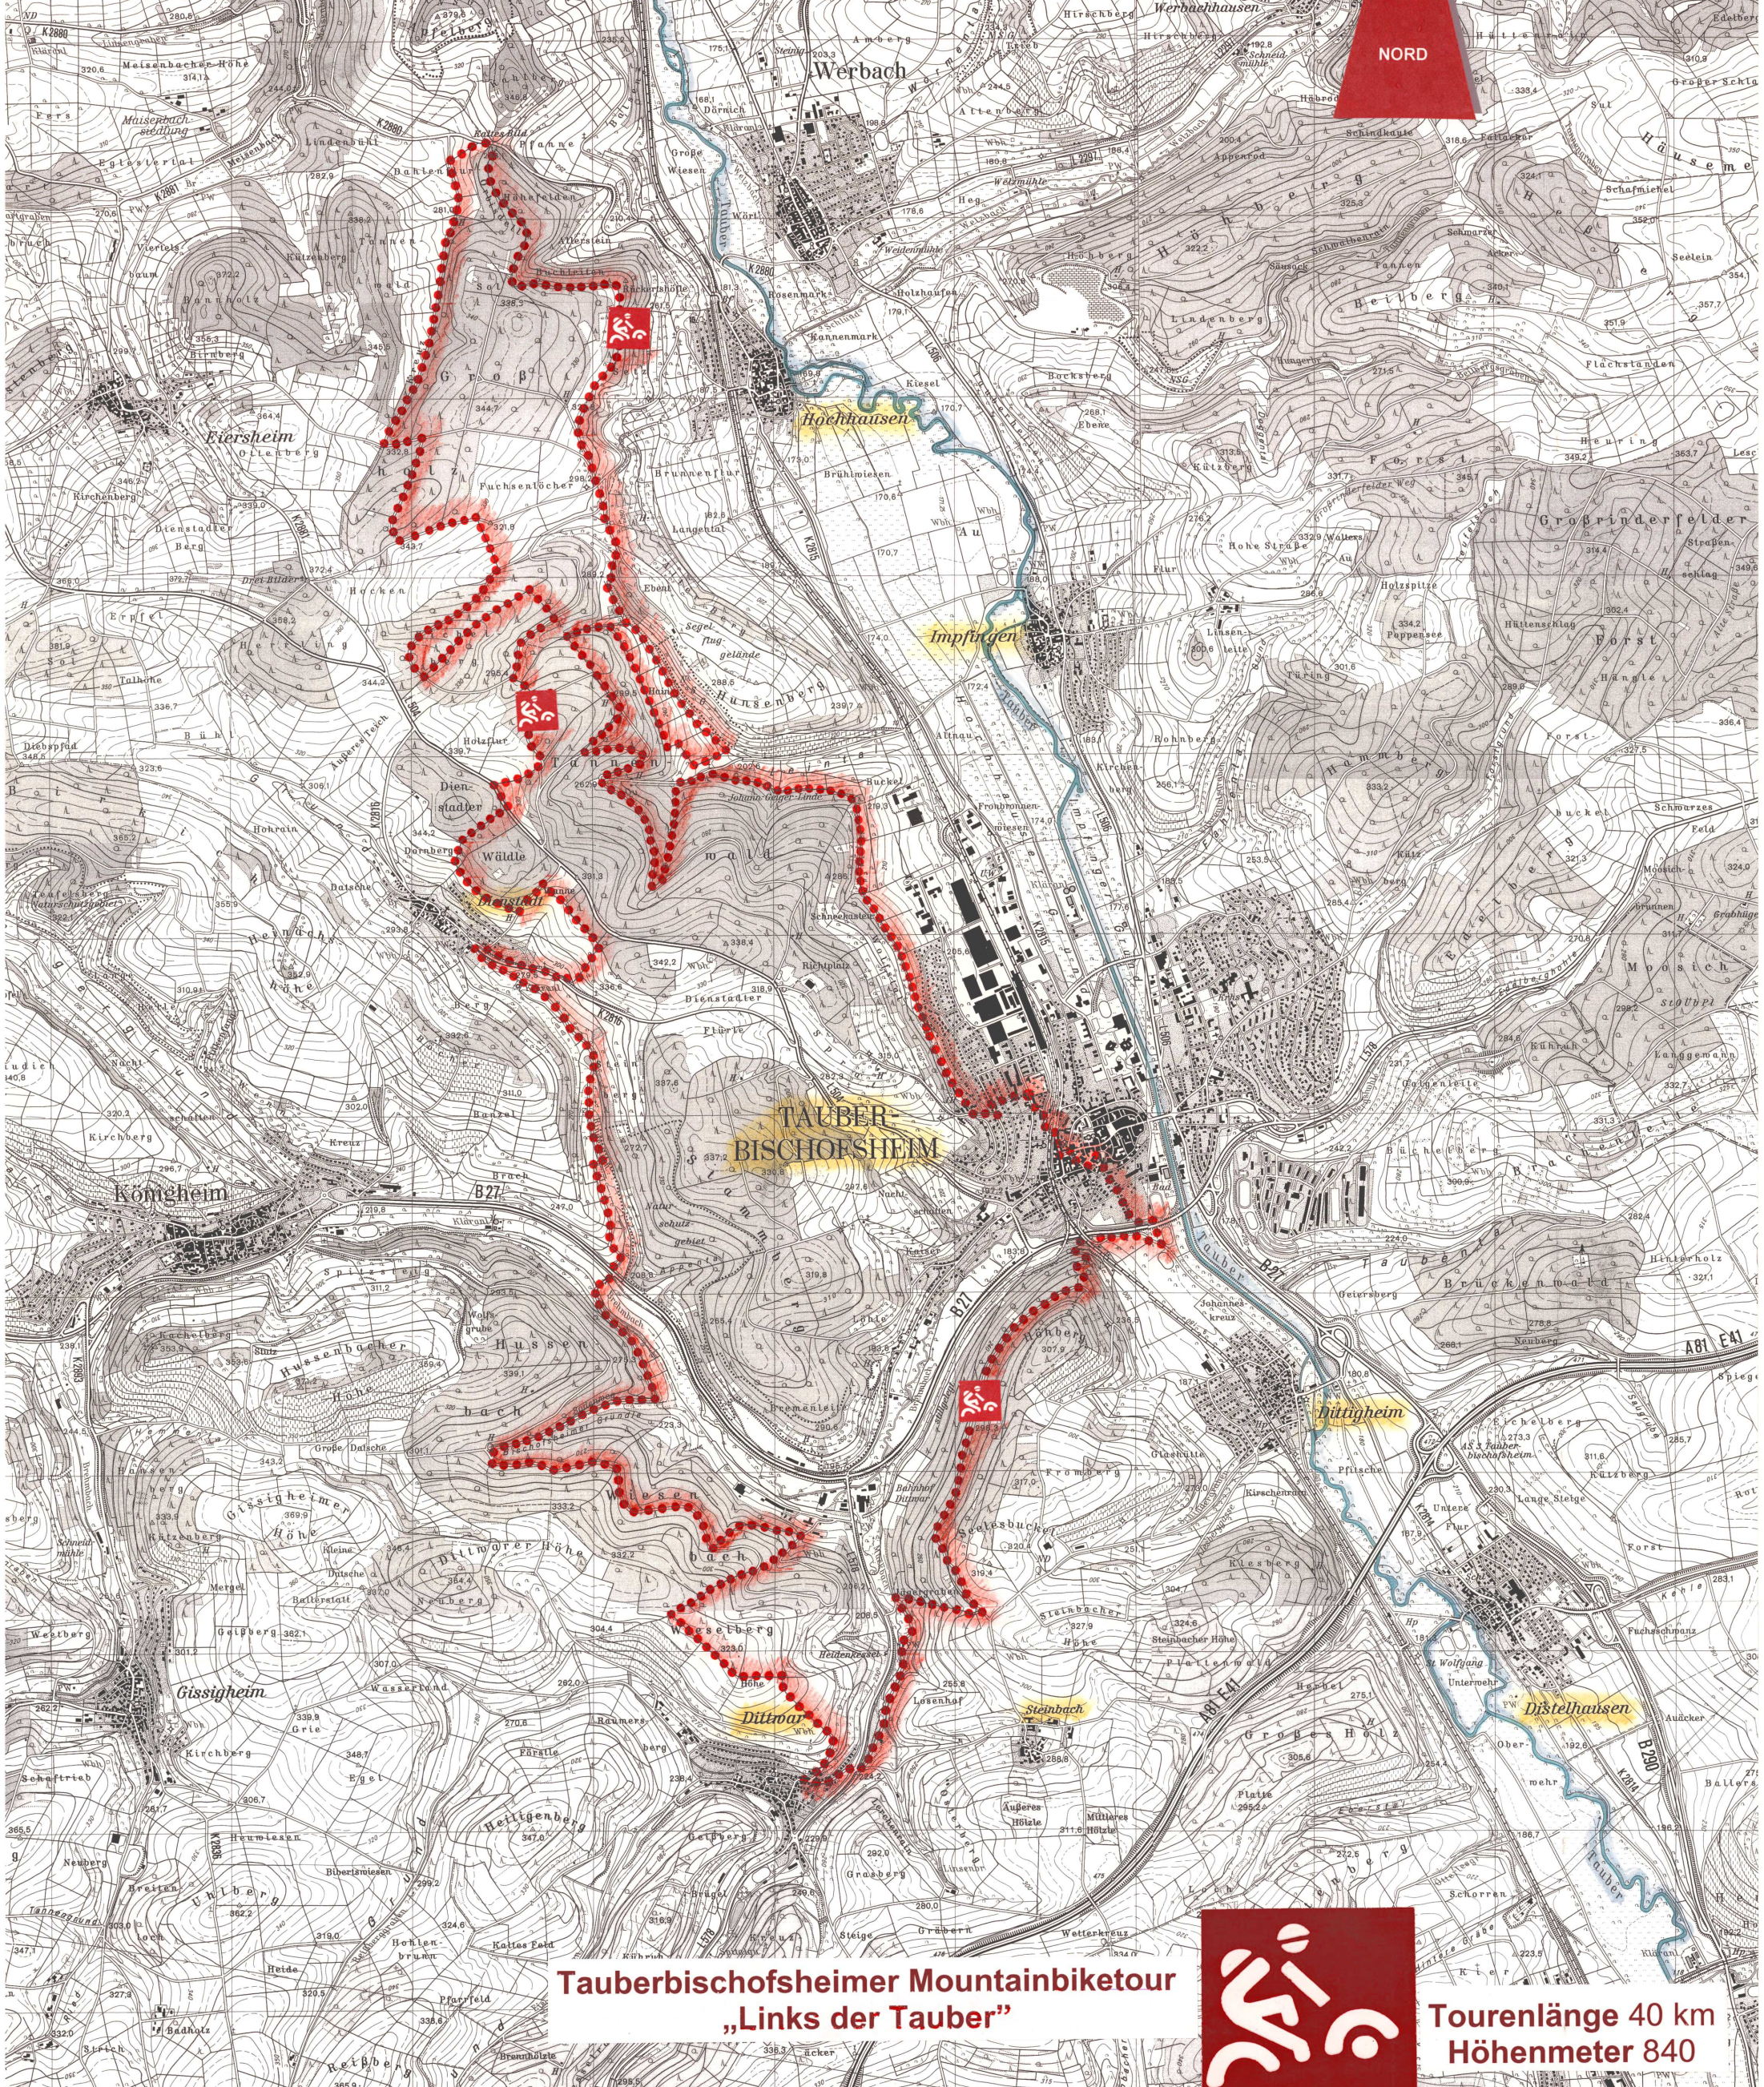

Uissigheim

NORD

TAUBER-  
BISCHOFSHHEIM

Dittigheim

Tauberbischofsheimer Mountainbiketour  
„Links der Tauber“

Tourenlänge 40 km  
Höhenmeter 840